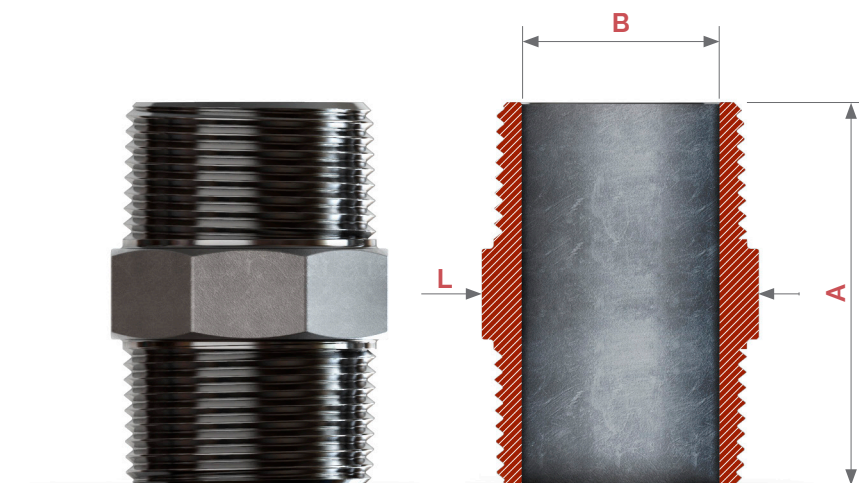

Niple Sextavado

Matéria Prima

Aço Inoxidável ASTM
A351 CF8 (304)

Extremidades

BSP 150#

Ø	A	D	F
1/8"	30,3	5,1	13,0
1/4"	32,0	7,9	15,0
3/8"	36,7	10,7	19,0
1/2"	41,7	14,9	22,0
3/4"	44,94	19,9	27,3
1"	48,1	26,0	35,3
1.1/4"	53,4	34,5	44,6
1.1/2"	55,5	39,9	50,6
2"	64,2	51,5	62,5
2.1/2"	76,0	64,4	78,0
3"	79,7	77,7	91,7
4"	85,7	102,5	118,0

Conheça também
nossas outras linhas:

Conexões sanitárias Flanges Inox
Conexões roscadas Tubos Inox
Conexões tubulares Válvulas Sanitárias