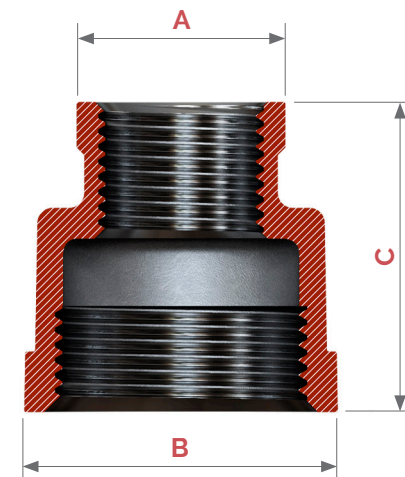

Luva Redução

Matéria Prima

Aço Inoxidável ASTM
A351 CF8 (304)

Extremidades

BSP 150#

Conheça também
nossas outras linhas:

Conexões sanitárias Flanges Inox
Conexões roscadas Tubos Inox
Conexões tubulares Válvulas Sanitárias

Ø	A	B	C
1.1/2" x 1"	40,5	56,0	47,0
1.1/2" x 1.1/4"	48,2	55,6	48,7
2" x 1/2"	27,5	67,5	46,0
2" x 3/4"	32,5	67,5	47,0
2" x 1"	40,0	67,5	46,5
2" x 1.1/4"	49,3	67,5	49,0
2" x 1.1/2"	55,5	67,5	49,5
2.1/2" x 1"	40,5	84,5	54,0
2.1/2" x 1.1/2"	56,0	84,5	57,0
2.1/2" x 2"	67,5	84,5	59,5
3" x 1.1/2"	55,5	98,0	60,0
3" x 2"	67,5	98,0	63,0
3" x 2.1/2"	84,5	98,0	69,0
4" x 2"	68,0	123,0	63,8
4" x 3"	96,5	123,0	94,0