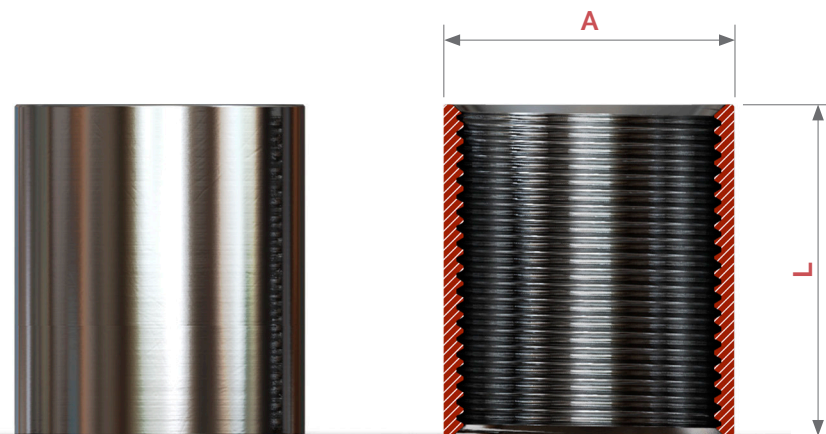

Luva Inox

Matéria Prima

Aço Inoxidável ASTM
A351 CF8 (304)

Extremidades

BSP 150#

Ø	A	L
1/4"	17,0	22,5
3/8"	20,0	24,0
1/2"	24,5	32,0
3/4"	30,5	33,5
1"	38,0	42,0
1.1/4"	47,5	47,0
1.1/2"	53,5	47,0
2"	66,0	54,0
2.1/2"	82,0	62,0
3"	95,6	68,2
4"	121,5	80,5

Todas as medidas poderão sofrer alterações sem aviso prévio

Conheça também
nossas outras linhas:

Conexões sanitárias Flanges Inox
Conexões roscadas Tubos Inox
Conexões tubulares Válvulas Sanitárias

Aponte a câmera do seu
celular para o QR Code ao
lado e entre em contato