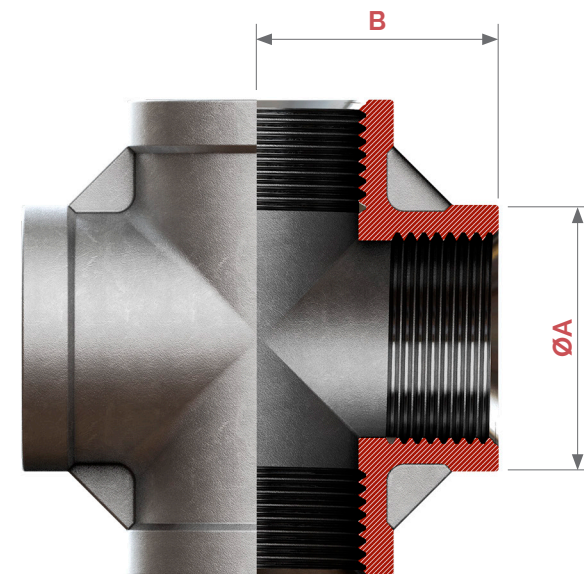

Cruzeta

Matéria Prima

Aço Inoxidável ASTM
A351 CF8 (304)

Extremidades

BSP 150#

Ø	ØA	B
1/8"	17,1	14,5
1/4"	19,1	17,3
3/8"	23,0	21,0
1/2"	27,2	27,4
3/4"	31,5	32,0
1"	36,4	41,0
1.1/4"	45,0	49,6
1.1/2"	48,1	54,6
2"	56,2	68,4
2.1/2"	69,0	84,5
3"	77,5	98,4
4"	93,0	124,0

Todas as medidas poderão
sofrer alterações sem aviso
prévio

Conheça também
nossas outras linhas:

Conexões sanitárias Flanges Inox
Conexões roscadas Tubos Inox
Conexões tubulares Válvulas Sanitárias

Aponte a câmera do seu
celular para o QR Code ao
lado e entre em contato