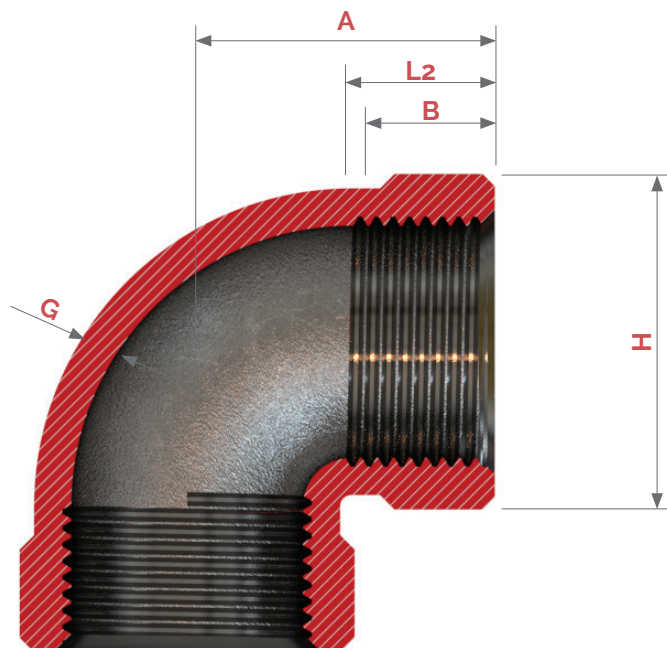

Cotovelo 90° Rosca

Matéria Prima

ASTM A182 TP GR F.304/L e F.316/L

Todas as medidas poderão sofrer alterações sem aviso prévio

Aponte a câmera do seu celular para o QR Code ao lado e entre em contato

2000 lb.

DN	Ø	Comp. da Rosca		A	G	H
		B	L2			
6	1/8	6,4	6,7	21	3,18	22
8	1/4	8,1	10,2	21	3,18	22
10	3/8	9,1	10,4	25	3,18	25
15	1/2	10,9	13,6	28	3,18	33
20	3/4	12,7	13,9	33	3,18	38
25	1	14,7	17,3	38	3,68	46
32	1.1/4	17,0	18,0	44	3,89	56
40	1.1/2	17,8	18,4	51	4,01	62
50	2	19,0	19,2	60	4,27	75
65	2.1/2	23,6	28,9	76	5,61	92
80	3	25,9	30,5	86	5,99	109
100	4	27,7	33,0	106	6,55	146

Conheça também
nossas outras linhas:

Conexões sanitárias
Conexões roscadas
Conexões tubulares

Flanges Inox
Tubos Inox
Válvulas Sanitárias

Cotovelo 90° Rosca

Matéria Prima

ASTM A182 TP GR F.304/L e F.316/L

Todas as medidas poderão sofrer alterações sem aviso prévio

Aponte a câmera do seu celular para o QR Code ao lado e entre em contato

3000 lb.

DN	Ø	Comp. da Rosca		A	G	H
		B	L2			
6	1/8	6,4	6,7	21	3,18	22
8	1/4	8,1	10,2	25	3,30	25
10	3/8	9,1	10,4	28	3,51	33
15	1/2	10,9	13,6	33	4,09	38
20	3/4	12,7	13,9	38	4,32	46
25	1	14,7	17,3	44	4,98	56
32	1.1/4	17,0	18,0	51	5,28	62
40	1.1/2	17,8	18,4	60	5,56	75
50	2	19,0	19,2	64	7,14	84
65	2.1/2	23,6	28,9	83	7,65	102
80	3	25,9	30,5	95	8,84	121
100	4	27,7	33,0	114	11,18	152