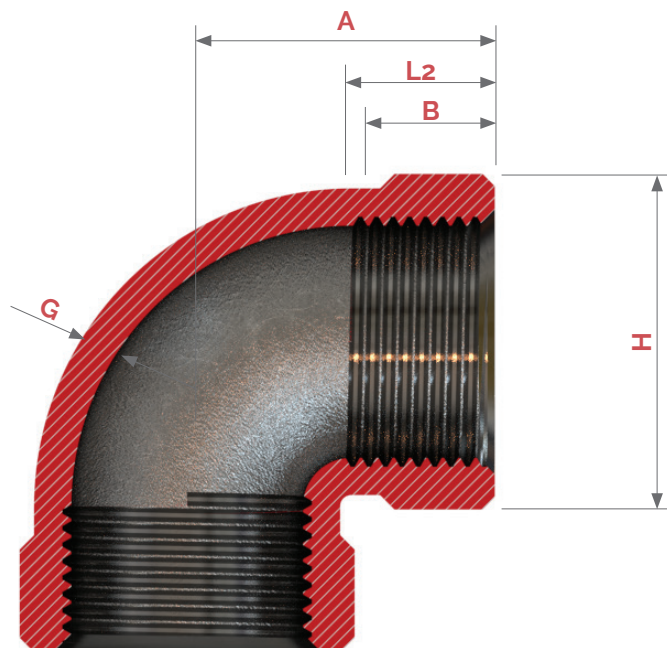

Cotovelo 90° Rosca

Matéria Prima

ASTM A182 TP GR F.304/L e F.316/L

Todas as medidas poderão sofrer alterações sem aviso prévio

Aponte a câmera do seu celular para o QR Code ao lado e entre em contato

2000 lb.

Conheça também
nossas outras linhas:

Conexões sanitárias
Conexões roscadas
Conexões tubulares

Flanges Inox
Tubos Inox
Válvulas Sanitárias

Cotovelo 90° Rosca

Matéria Prima

ASTM A182 TP GR F.304/L e F.316/L

Todas as medidas poderão sofrer alterações sem aviso prévio

Aponte a câmera do seu celular para o QR Code ao lado e entre em contato

3000 lb.

DN	Ø	Comp. da Rosca		A	G	H
		B	L2			
6	1/8	6,4	6,7	21	3,18	22
8	1/4	8,1	10,2	25	3,30	25
10	3/8	9,1	10,4	28	3,51	33
15	1/2	10,9	13,6	33	4,09	38
20	3/4	12,7	13,9	38	4,32	46
25	1	14,7	17,3	44	4,98	56
32	1.1/4	17,0	18,0	51	5,28	62
40	1.1/2	17,8	18,4	60	5,56	75
50	2	19,0	19,2	64	7,14	84
65	2.1/2	23,6	28,9	83	7,65	102
80	3	25,9	30,5	95	8,84	121
100	4	27,7	33,0	114	11,18	152

Conheça também
nossas outras linhas:

Conexões sanitárias
Conexões roscadas
Conexões tubulares

Flanges Inox
Tubos Inox
Válvulas Sanitárias

IMD
IMEDIATO
Válvulas e Conexões

Cotovelo 90° Rosca

Aponte a câmera do seu celular para o QR Code ao lado e entre em contato