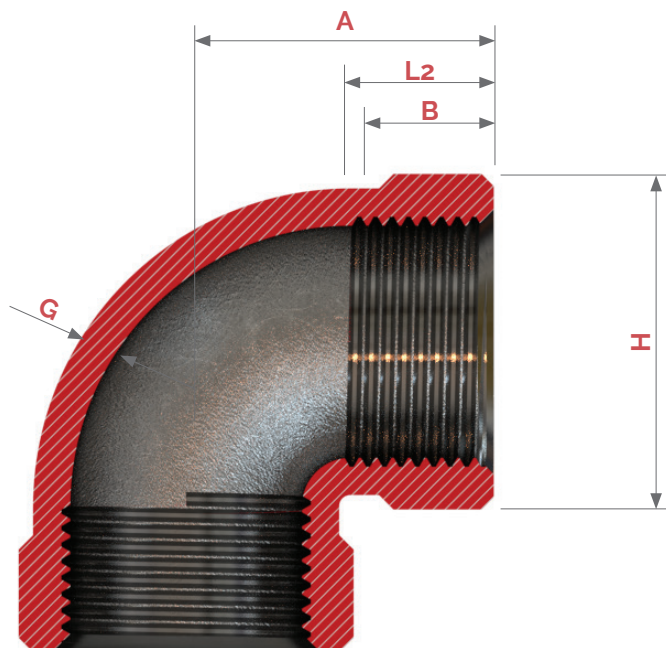

Conheça também
nossas outras linhas:

Conexões sanitárias
Conexões roscadas
Conexões tubulares

Flanges Inox
Tubos Inox
Válvulas Sanitárias

Cotovelo 90° Rosca

Matéria Prima

ASTM A182 TP GR F.304/L e F.316/L

Todas as medidas poderão sofrer alterações sem aviso prévio

Aponte a câmera do seu celular para o QR Code ao lado e entre em contato

3000 lb.

DN	Ø	Comp. da Rosca		A	G	H
		B	L2			
6	1/8	6,4	6,7	21	3,18	22
8	1/4	8,1	10,2	25	3,30	25
10	3/8	9,1	10,4	28	3,51	33
15	1/2	10,9	13,6	33	4,09	38
20	3/4	12,7	13,9	38	4,32	46
25	1	14,7	17,3	44	4,98	56
32	1.1/4	17,0	18,0	51	5,28	62
40	1.1/2	17,8	18,4	60	5,56	75
50	2	19,0	19,2	64	7,14	84
65	2.1/2	23,6	28,9	83	7,65	102
80	3	25,9	30,5	95	8,84	121
100	4	27,7	33,0	114	11,18	152

Conheça também
nossas outras linhas:

Conexões sanitárias
Conexões roscadas
Conexões tubulares

Flanges Inox
Tubos Inox
Válvulas Sanitárias

IMD
IMEDIATO
Válvulas e Conexões

Cotovelo 90° Rosca

Aponte a câmera do seu celular para o QR Code ao lado e entre em contato

Matéria Prima

ASTM A182 TP GR F.304/L e F.316/L

Todas as medidas poderão sofrer alterações sem aviso prévio

6000 lb.

DN	Ø	Comp. da Rosca		A	G	H
		B	L2			
6	1/8	6,4	6,7	25	6,35	22
8	1/4	8,1	10,2	28	6,60	25
10	3/8	9,1	10,4	33	6,98	33
15	1/2	10,9	13,6	38	8,15	38
20	3/4	12,7	13,9	44	8,53	46
25	1	14,7	17,3	51	9,93	56
32	1.1/4	17,0	18,0	60	10,59	62
40	1.1/2	17,8	18,4	64	11,07	75
50	2	19,0	19,2	83	12,09	84
65	2.1/2	23,6	28,9	95	15,29	102
80	3	25,9	30,5	106	16,64	121
100	4	27,7	33,0	114	18,67	152