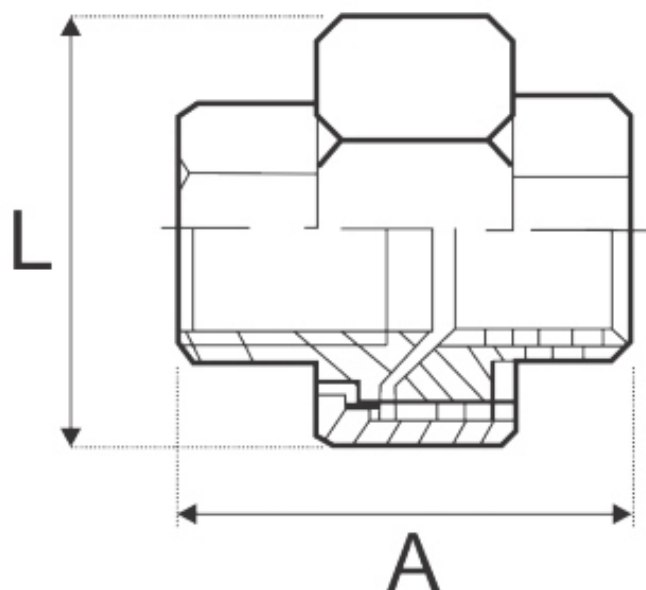

UNIÃO INOX 304 / 316

CLASSE 150LBS. ROSCADO

DN	A	L
1/8"	29.00	25.00
1/4"	37.50	30.00
3/8"	38.00	35.00
1/2"	42.00	42.00
3/4"	50.40	47.00
1"	48.00	53.00
1.1/4"	59.00	71.00
1.1/2"	64.00	78.00
2"	69.00	92.00
2.1/2"	80.00	112.00
3"	88.00	126.00
4"	108.00	157.00

Dimensões em mm.

TODAS AS DIMENSÕES EM MM. PODERÁ SOFRER ALTERAÇÃO SEM AVISO PRÉVIO.