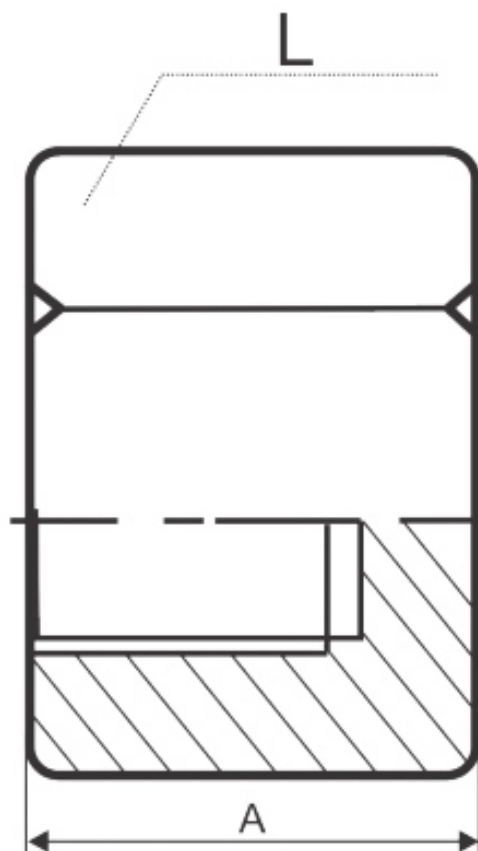

TAMPÃO SEXTAVADO INOX 304 / 316

CLASSE 150LBS. ROSCADO		
DN	A	L
1/8"	13.00	15.00
1/4"	17.00	18.00
3/8"	19.00	21.00
1/2"	20.00	27.00
3/4"	24.00	30.00
1"	25.00	38.00
1.1/4"	28.00	50.00
1.1/2"	28.00	55.00
2"	34.00	70.00
2.1/2"	40.00	92.00
3"	45.00	109.00
4"	50.00	132.00

Dimensões em mm.

TODAS AS DIMENSÕES EM MM. PODERÁ SOFRER ALTERAÇÃO SEM AVISO PRÉVIO.