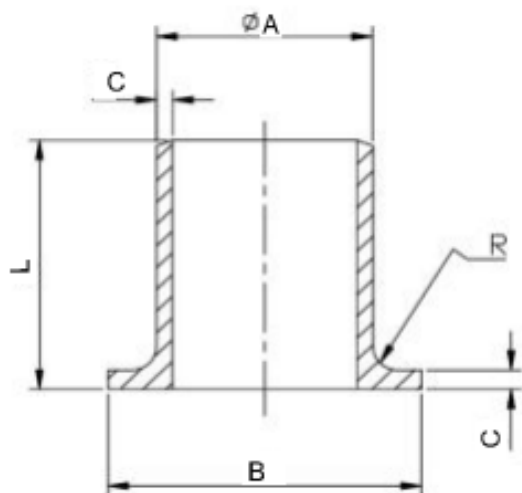

Pestana Longa MSS SP-43 TIPO A

DN	A	B	L	R	C			
					SCH 5S.	SCH 10S.	SCH 40S.	SCH 80S.
1/2"	21.30	35.00	50.80	3.0	1.65	2.11	2.77	3.73
3/4"	26.70	42.90	50.80	3.0	1.65	2.11	2.87	3.91
1"	33.40	50.80	50.80	3.0	1.65	2.77	3.38	4.55
1.1/4"	42.20	63.50	50.80	4.8	1.65	2.77	3.56	4.85
1.1/2"	48.30	73.20	50.80	6.4	1.65	2.77	3.68	5.08
2"	60.30	91.90	63.50	7.9	1.65	2.77	3.91	5.54
2.1/2"	73.00	104.60	63.50	7.9	2.11	3.05	4.16	7.01
3"	88.90	127.00	63.50	9.6	2.11	3.05	5.49	7.62
4"	114.30	157.20	76.20	11.2	2.11	3.05	6.02	8.56
5"	141.30	185.70	76.20	11.2	2.77	3.40	6.55	9.53
6"	168.30	215.90	88.90	12.7	2.77	3.40	7.11	10.97
8"	219.10	269.70	101.60	12.7	2.77	3.76	8.18	12.70
10"	273.10	323.90	127.00	12.7	3.40	4.19	9.27	12.70
12"	323.90	381.00	152.40	12.7	3.96	4.57	9.53	12.70
14"	355.60	412.80	152.40	12.7	3.96	4.78		
16"	406.40	469.90	152.40	12.7	4.20	4.78		
18"	457.20	533.40	152.40	12.7	4.20	4.78		
20"	508.00	584.20	152.40	12.7	4.78	5.54		
22"	558.80	641.40	-	12.7	4.78	6.35		
24"	609.60	692.20	152.40	12.7	5.54	6.35		

Dimensões em mm.

TODAS AS DIMENSÕES EM MM. PODERÁ SOFRER ALTERAÇÃO SEM AVISO PRÉVIO.