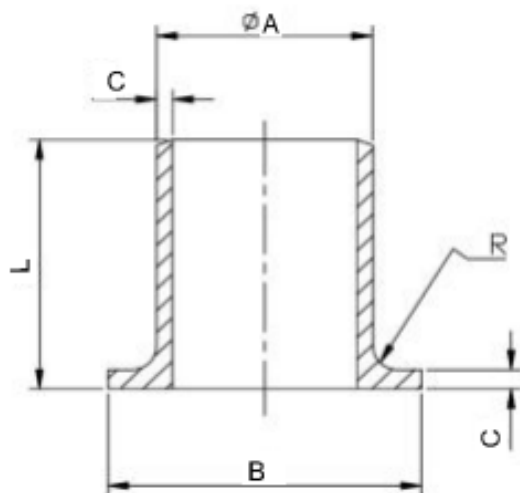

Pestana Longa MSS SP-43 TIPO A

DN	A	B	L	R	C	C	C	C
					SCH 5S.	SCH 10S.	SCH 40S.	SCH 80S.
1/2"	21.30	35.00	50.80	3.0	1.65	2.11	2.77	3.73
3/4"	26.70	42.90	50.80	3.0	1.65	2.11	2.87	3.91
1"	33.40	50.80	50.80	3.0	1.65	2.77	3.38	4.55
1.1/4"	42.20	63.50	50.80	4.8	1.65	2.77	3.56	4.85
1.1/2"	48.30	73.20	50.80	6.4	1.65	2.77	3.68	5.08
2"	60.30	91.90	63.50	7.9	1.65	2.77	3.91	5.54
2.1/2"	73.00	104.60	63.50	7.9	2.11	3.05	4.16	7.01
3"	88.90	127.00	63.50	9.6	2.11	3.05	5.49	7.62
4"	114.30	157.20	76.20	11.2	2.11	3.05	6.02	8.56
5"	141.30	185.70	76.20	11.2	2.77	3.40	6.55	9.53
6"	168.30	215.90	88.90	12.7	2.77	3.40	7.11	10.97
8"	219.10	269.70	101.60	12.7	2.77	3.76	8.18	12.70
10"	273.10	323.90	127.00	12.7	3.40	4.19	9.27	12.70
12"	323.90	381.00	152.40	12.7	3.96	4.57	9.53	12.70
14"	355.60	412.80	152.40	12.7	3.96	4.78		
16"	406.40	469.90	152.40	12.7	4.20	4.78		
18"	457.20	533.40	152.40	12.7	4.20	4.78		
20"	508.00	584.20	152.40	12.7	4.78	5.54		
22"	558.80	641.40	-	12.7	4.78	6.35		
24"	609.60	692.20	152.40	12.7	5.54	6.35		

Dimensões em mm.