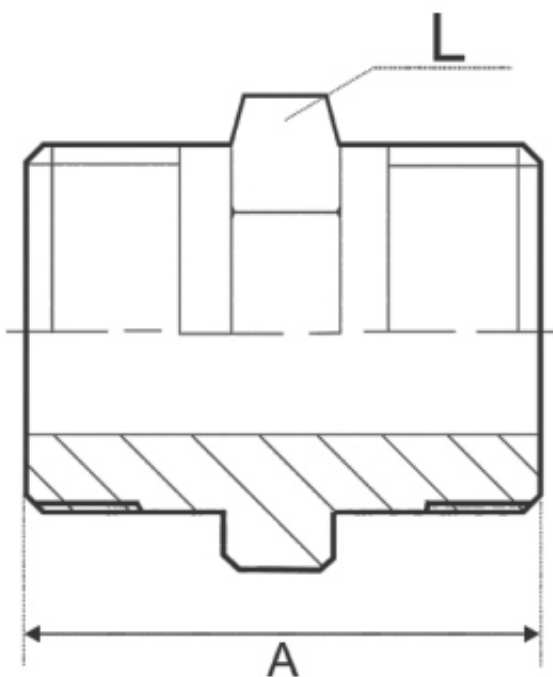

NIPLE INOX 304 / 316

CLASSE 150LBS. ROSCADO		
DN	A	L
1/8"	23.60	12.00
1/4"	27.80	16.00
3/8"	28.00	19.00
1/2"	34.00	21.60
3/4"	40.00	30.00
1"	46.00	36.00
1.1/4"	52.50	46.00
1.1/2"	54.00	50.00
2"	62.00	65.50
2.1/2"	70.00	79.50
3"	78.40	90.00
4"	94.00	120.00

TODAS AS DIMENSÕES EM MM. PODERÁ SOFRER ALTERAÇÃO SEM AVISO PRÉVIO.