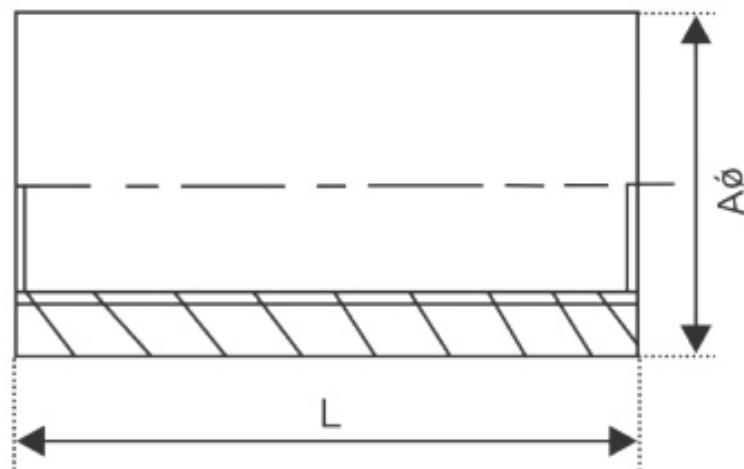

LUVA LISA INOX 304 / 316

CLASSE 150LBS. ROSCADO		
DN	A	L
1/8"	15.00	17.00
1/4"	18.50	25.00
3/8"	21.30	26.00
1/2"	27.70	34.00
3/4"	33.60	36.00
1"	39.50	43.30
1.1/4"	49.00	48.00
1.1/2"	55.00	48.00
2"	67.00	56.00
2.1/2"	83.10	65.00
3"	100.00	71.00
4"	123.50	83.50

Dimensões em mm.

TODAS AS DIMENSÕES EM MM. PODERÁ SOFRER ALTERAÇÃO SEM AVISO PRÉVIO.