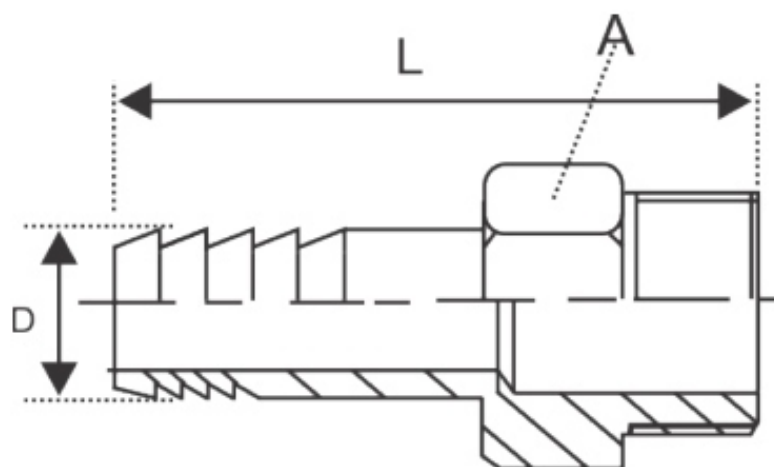

## ESPIGÃO INOX 304 / 316

CLASSE 150LBS. ROSCADO			
DN	L	A	D
1/8"	45.00	12.50	4.50
1/4"	47.00	16.50	6.35
3/8"	55.00	20.00	9.50
1/2"	64.00	23.50	12.70
3/4"	68.00	31.00	19.05
1"	71.00	38.50	25.40
1.1/4"	80.00	46.00	31.80
1.1/2"	95.00	52.00	38.10
2"	105.00	62.00	50.80
2.1/2"	107.00	80.00	63.50
3"	112.00	91.00	76.20
4"	130.00	116.50	101.60

Dimensões em mm.

TODAS AS DIMENSÕES EM MM. PODERÁ SOFRER ALTERAÇÃO SEM AVISO PRÉVIO.