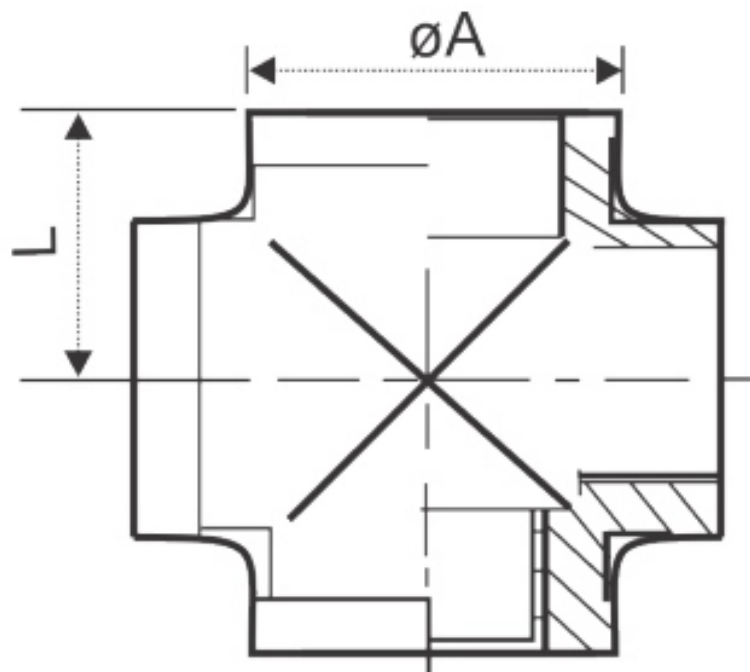

CRUZETA INOX 304 / 316

CLASSE 150LBS. ROSCADO		
DN	A	L
1/8"	15.20	17.00
1/4"	19.70	19.00
3/8"	23.30	22.90
1/2"	28.00	26.80
3/4"	34.80	32.00
1"	43.60	37.50
1.1/4"	53.00	45.90
1.1/2"	58.00	47.60
2"	71.00	56.30
2.1/2"	87.00	69.00
3"	99.00	78.00
4"	125.00	97.00

Dimensões em mm.

TODAS AS DIMENSÕES EM MM. PODERÁ SOFRER ALTERAÇÃO SEM AVISO PRÉVIO.