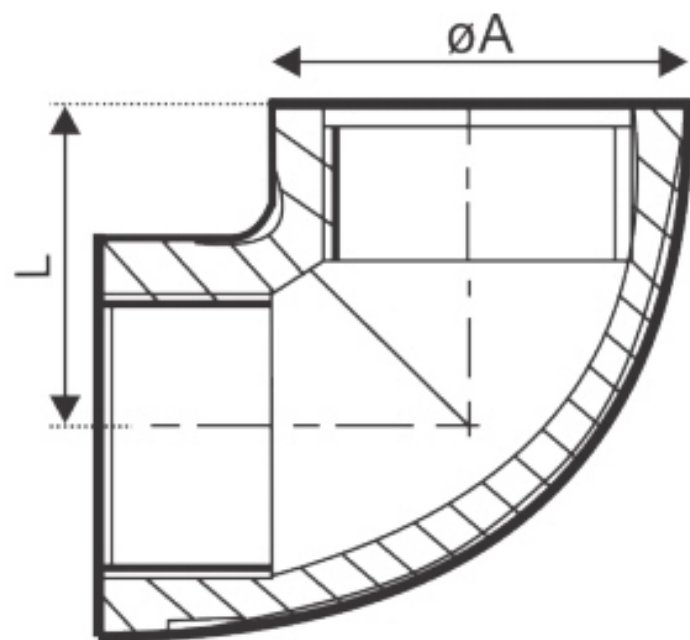

COTOVELO 90 INOX 304 / 316

CLASSE 150LBS. ROSCADO

DN	A	L
1/8"	18.00	17.50
1/4"	21.00	19.40
3/8"	26.00	20.70
1/2"	29.00	22.00
3/4"	35.00	25.00
1"	43.00	28.00
1.1/4"	52.00	33.00
1.1/2"	58.00	36.00
2"	71.00	43.00
2.1/2"	86.50	48.50
3"	99.00	53.80
4"	125.00	64.70

Dimensões em mm.

TODAS AS DIMENSÕES EM MM. PODERÁ SOFRER ALTERAÇÃO SEM AVISO PRÉVIO.