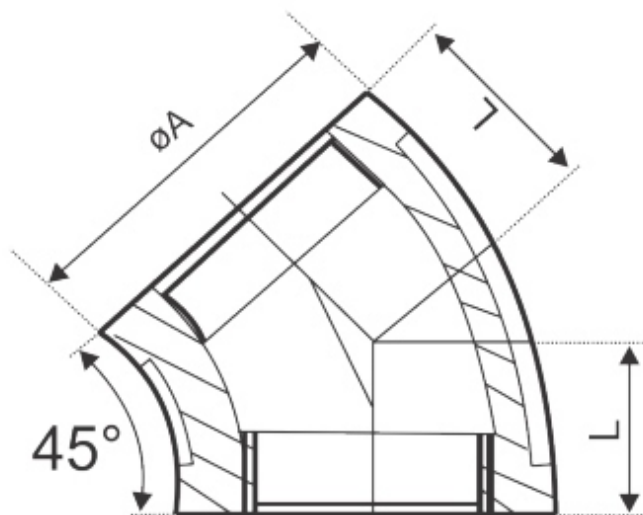

## COTOVELO 45 INOX 304 / 316

CLASSE 150LBS. ROSCADO		
DN	A	L
1/8"	18.00	17.50
1/4"	21.00	19.40
3/8"	26.00	20.70
1/2"	29.00	22.00
3/4"	35.00	25.00
1"	43.00	28.00
1.1/4"	52.00	33.00
1.1/2"	58.00	36.00
2"	71.00	43.00
2.1/2"	86.50	48.50
3"	99.00	53.80
4"	125.00	64.70

Dimensões em mm.

TODAS AS DIMENSÕES EM MM. PODERÁ SOFRER ALTERAÇÃO SEM AVISO PRÉVIO.