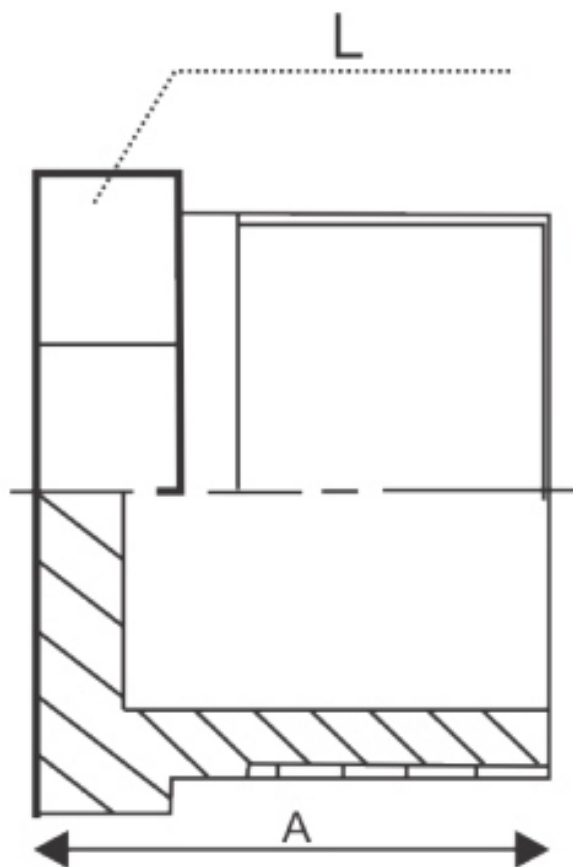

## BUJÃO SEXTAVADO INOX 304 / 316

CLASSE 150LBS. ROSCADO		
DN	A	L
1/8"	17.00	12.00
1/4"	17.50	16.00
3/8"	18.00	20.00
1/2"	25.00	24.00
3/4"	26.00	30.00
1"	29.00	38.00
1.1/4"	35.00	46.00
1.1/2"	38.00	52.00
2"	39.00	65.00
2.1/2"	44.00	81.00
3"	54.00	94.00
4"	55.00	119.00

Dimensões em mm.

TODAS AS DIMENSÕES EM MM. PODERÁ SOFRER ALTERAÇÃO SEM AVISO PRÉVIO.